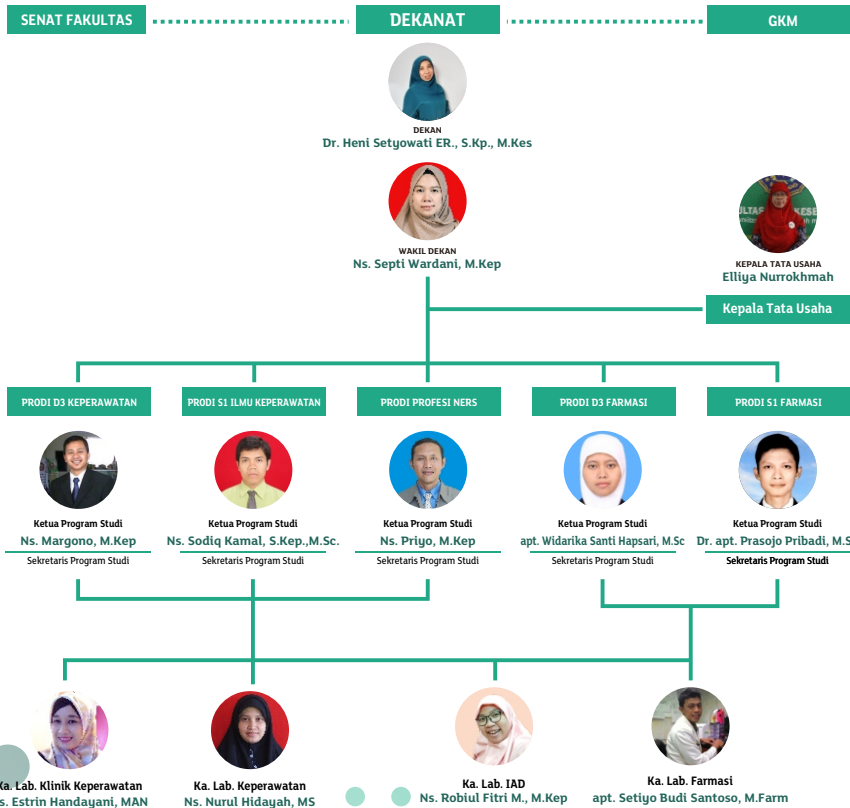

STRUKTUR ORGANISASI

STRUKTUR ORGANISASI FAKULTAS ILMU KESEHATAN UNIVERSITAS MUHAMMADIYAH MAGELANG

KETERANGAN

(Garis Komando)

..... (Garis Koordinasi)